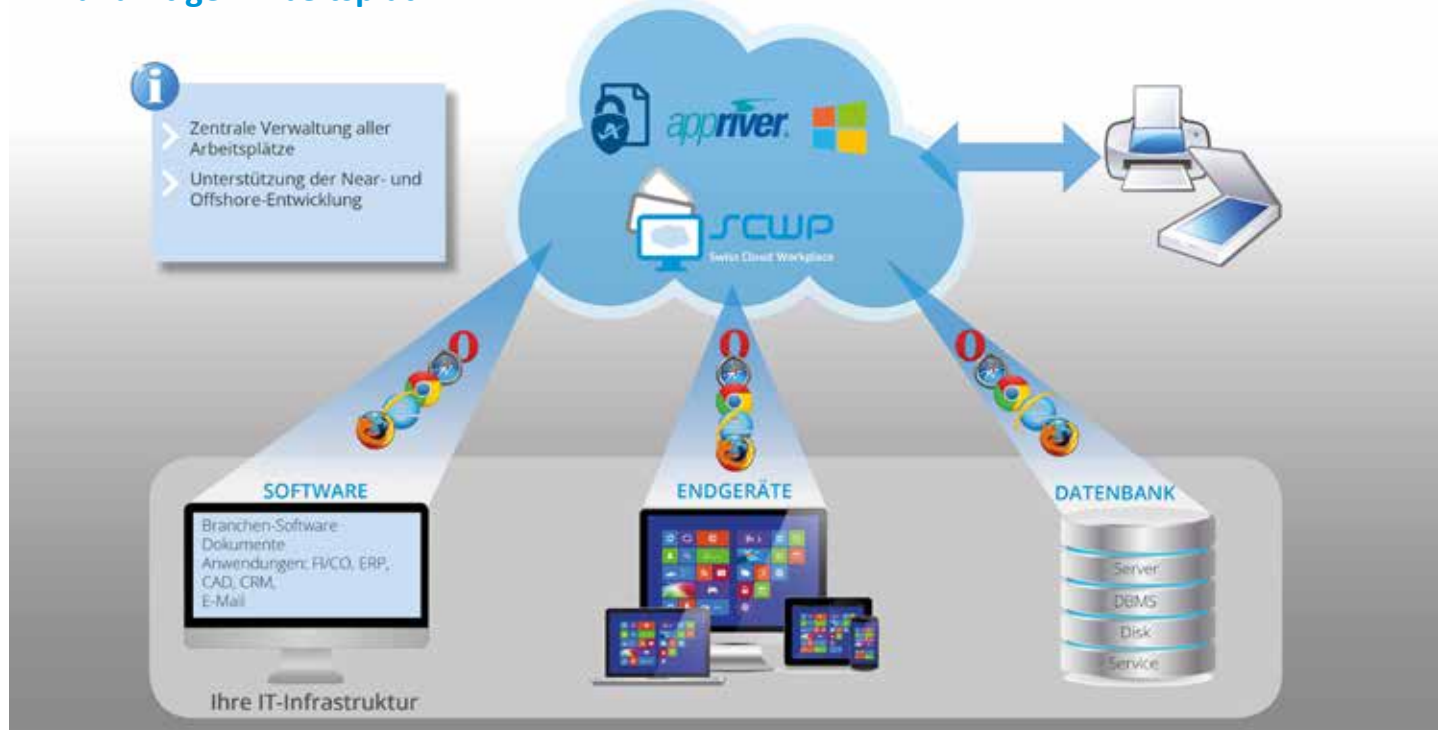

Ihr zukünftiger Arbeitsplatz

Swiss Cloud Workplace GmbH
Alpenblickstrasse 20
CH-8853 Lachen

www.swisscloudworkplace.ch
E-Mail: sales@scwp.ch
Tel: +41 58 100 02 12